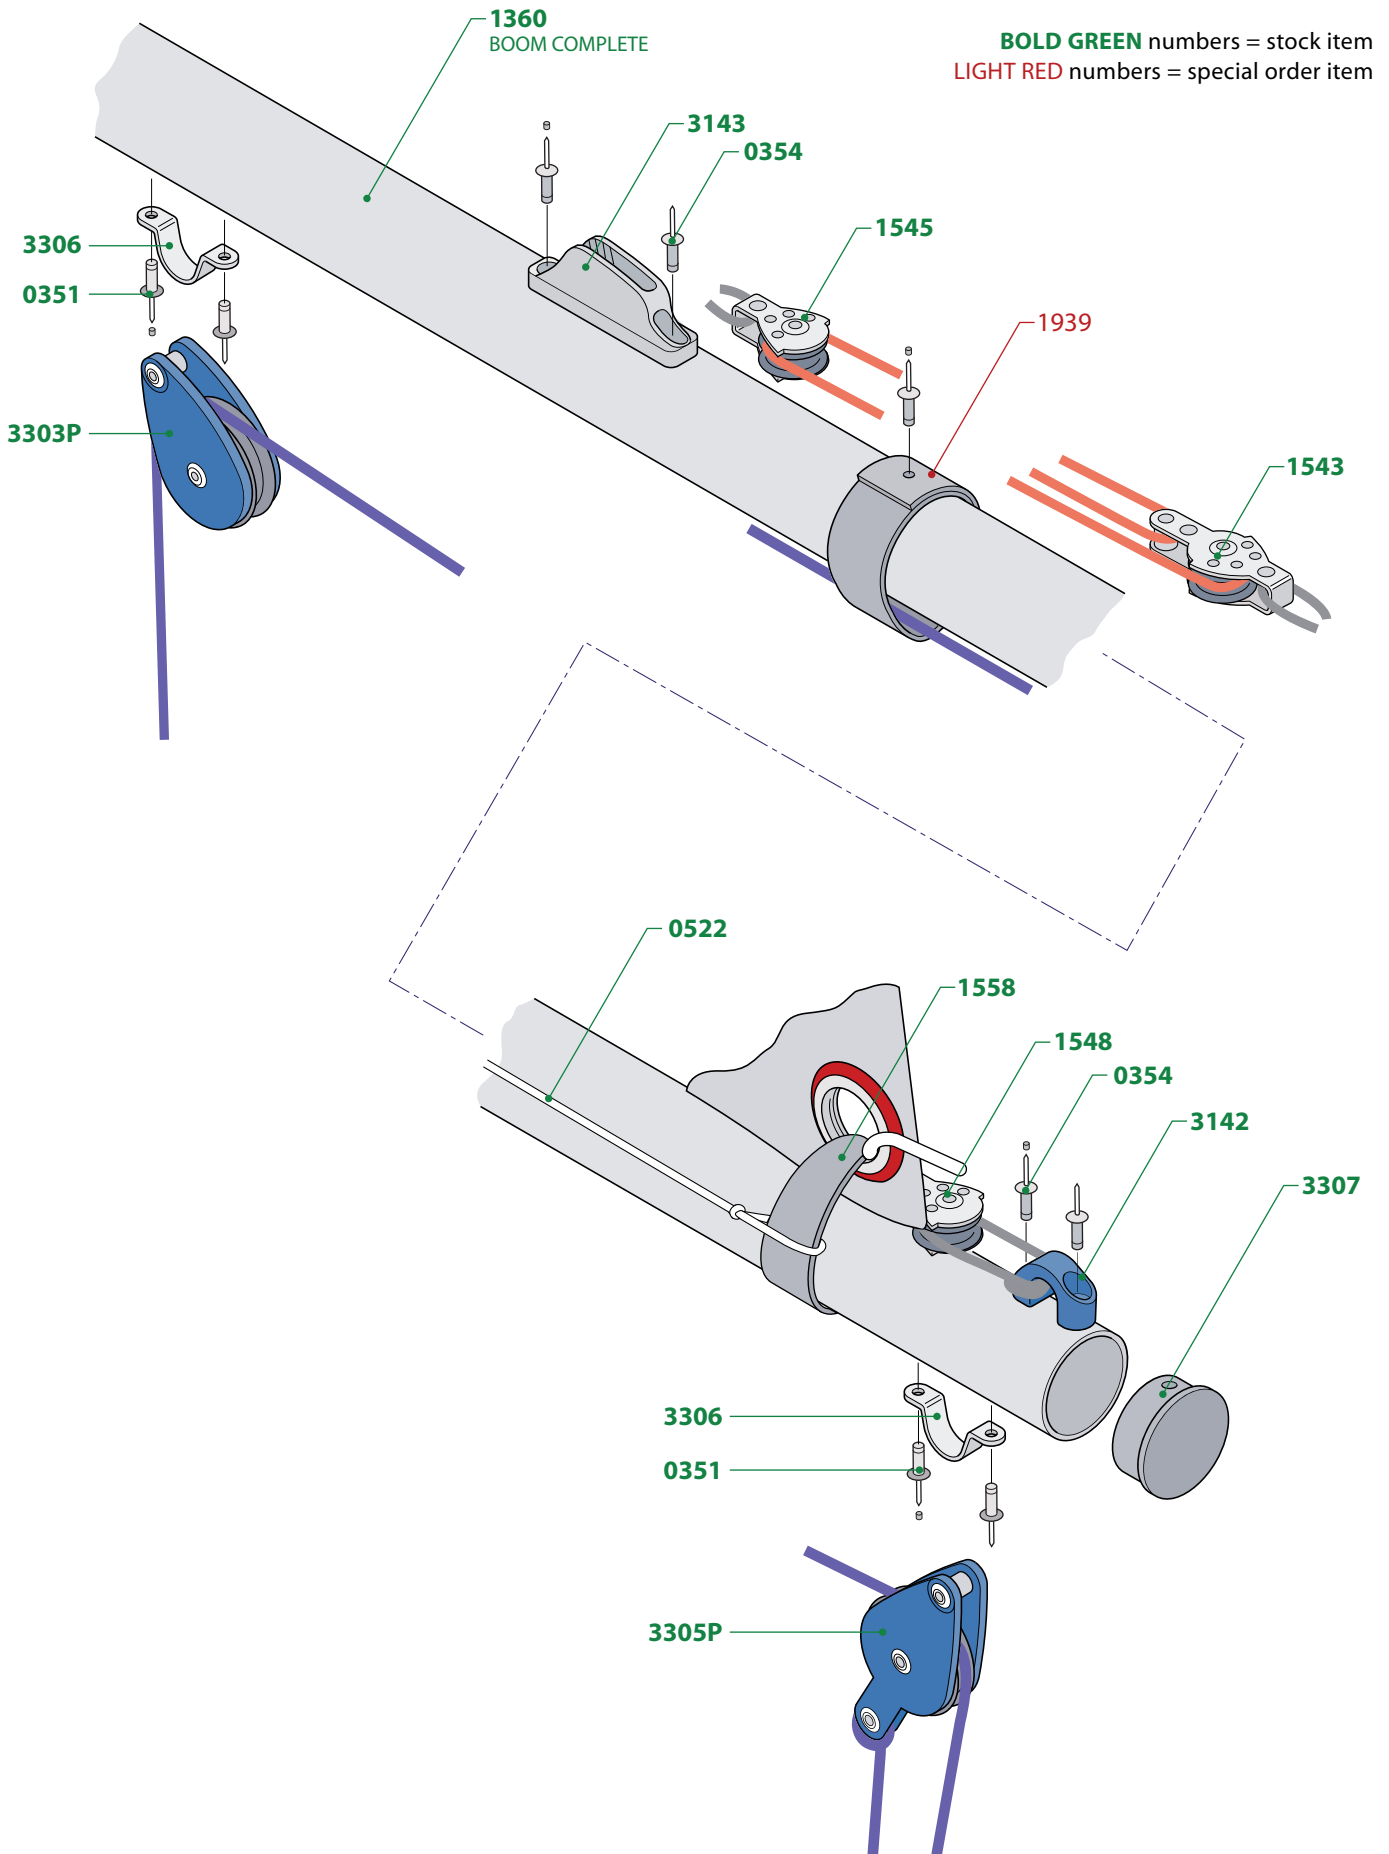

BOLD GREEN numbers = stock item
LIGHT RED numbers = special order item

SAIL NUMBERS

STD & RADIAL			4.7		
Sail No.	Black	Red	Sail No.	Black	Red
0	3410F	3400F	0	3460	3450
1	3411F	3401F	1	3461	3451
2	3412F	3402F	2	3462	3452
3	3413F	3403F	3	3463	3453
4	3414F	3404F	4	3464	3454
5	3415F	3405F	5	3465	3455
6	3416F	3406F	6	3466	3456
7	3417F	3407F	7	3467	3457
8	3418F	3408F	8	3468	3458
9	3416F	3406F	9	3466	3456

BOLD GREEN numbers = stock item
LIGHT RED numbers = special order item

510 RIG available comprising: 1402, 1310 & 1460

RADIAL RIG available comprising: 1408, 1320 & 1460

4.7 RIG available comprising: 1412, 1330 & 1460

BOLD GREEN numbers = stock item
LIGHT RED numbers = special order item

BOLD GREEN numbers = stock item
LIGHT RED numbers = special order item

BOLD GREEN numbers = stock item
LIGHT RED numbers = special order item