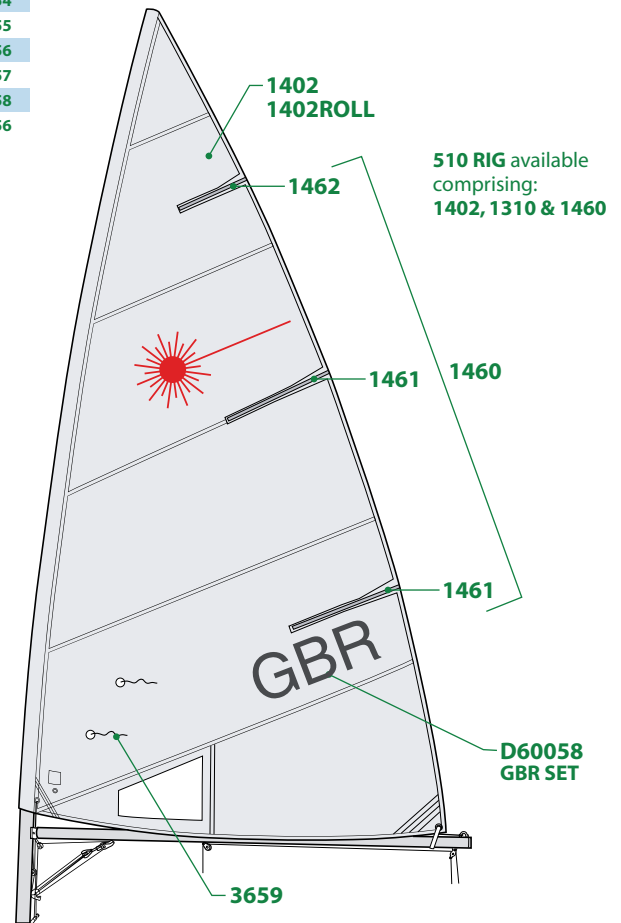

BOLD GREEN numbers = stock item
LIGHT RED numbers = special order item

SAIL NUMBERS

STD & RADIAL			4.7		
Sail No.	Black	Red	Sail No.	Black	Red
0	3410F	3400F	0	3460	3450
1	3411F	3401F	1	3461	3451
2	3412F	3402F	2	3462	3452
3	3413F	3403F	3	3463	3453
4	3414F	3404F	4	3464	3454
5	3415F	3405F	5	3465	3455
6	3416F	3406F	6	3466	3456
7	3417F	3407F	7	3467	3457
8	3418F	3408F	8	3468	3458
9	3416F	3406F	9	3466	3456

BOLD GREEN numbers = stock item
LIGHT RED numbers = special order item

510 RIG available comprising: 1402, 1310 & 1460

RADIAL RIG available comprising: 1408, 1320 & 1460

4.7 RIG available comprising: 1412, 1330 & 1460

BOLD GREEN numbers = stock item
LIGHT RED numbers = special order item

BOLD GREEN numbers = stock item
LIGHT RED numbers = special order item

BOLD GREEN numbers = stock item
LIGHT RED numbers = special order item