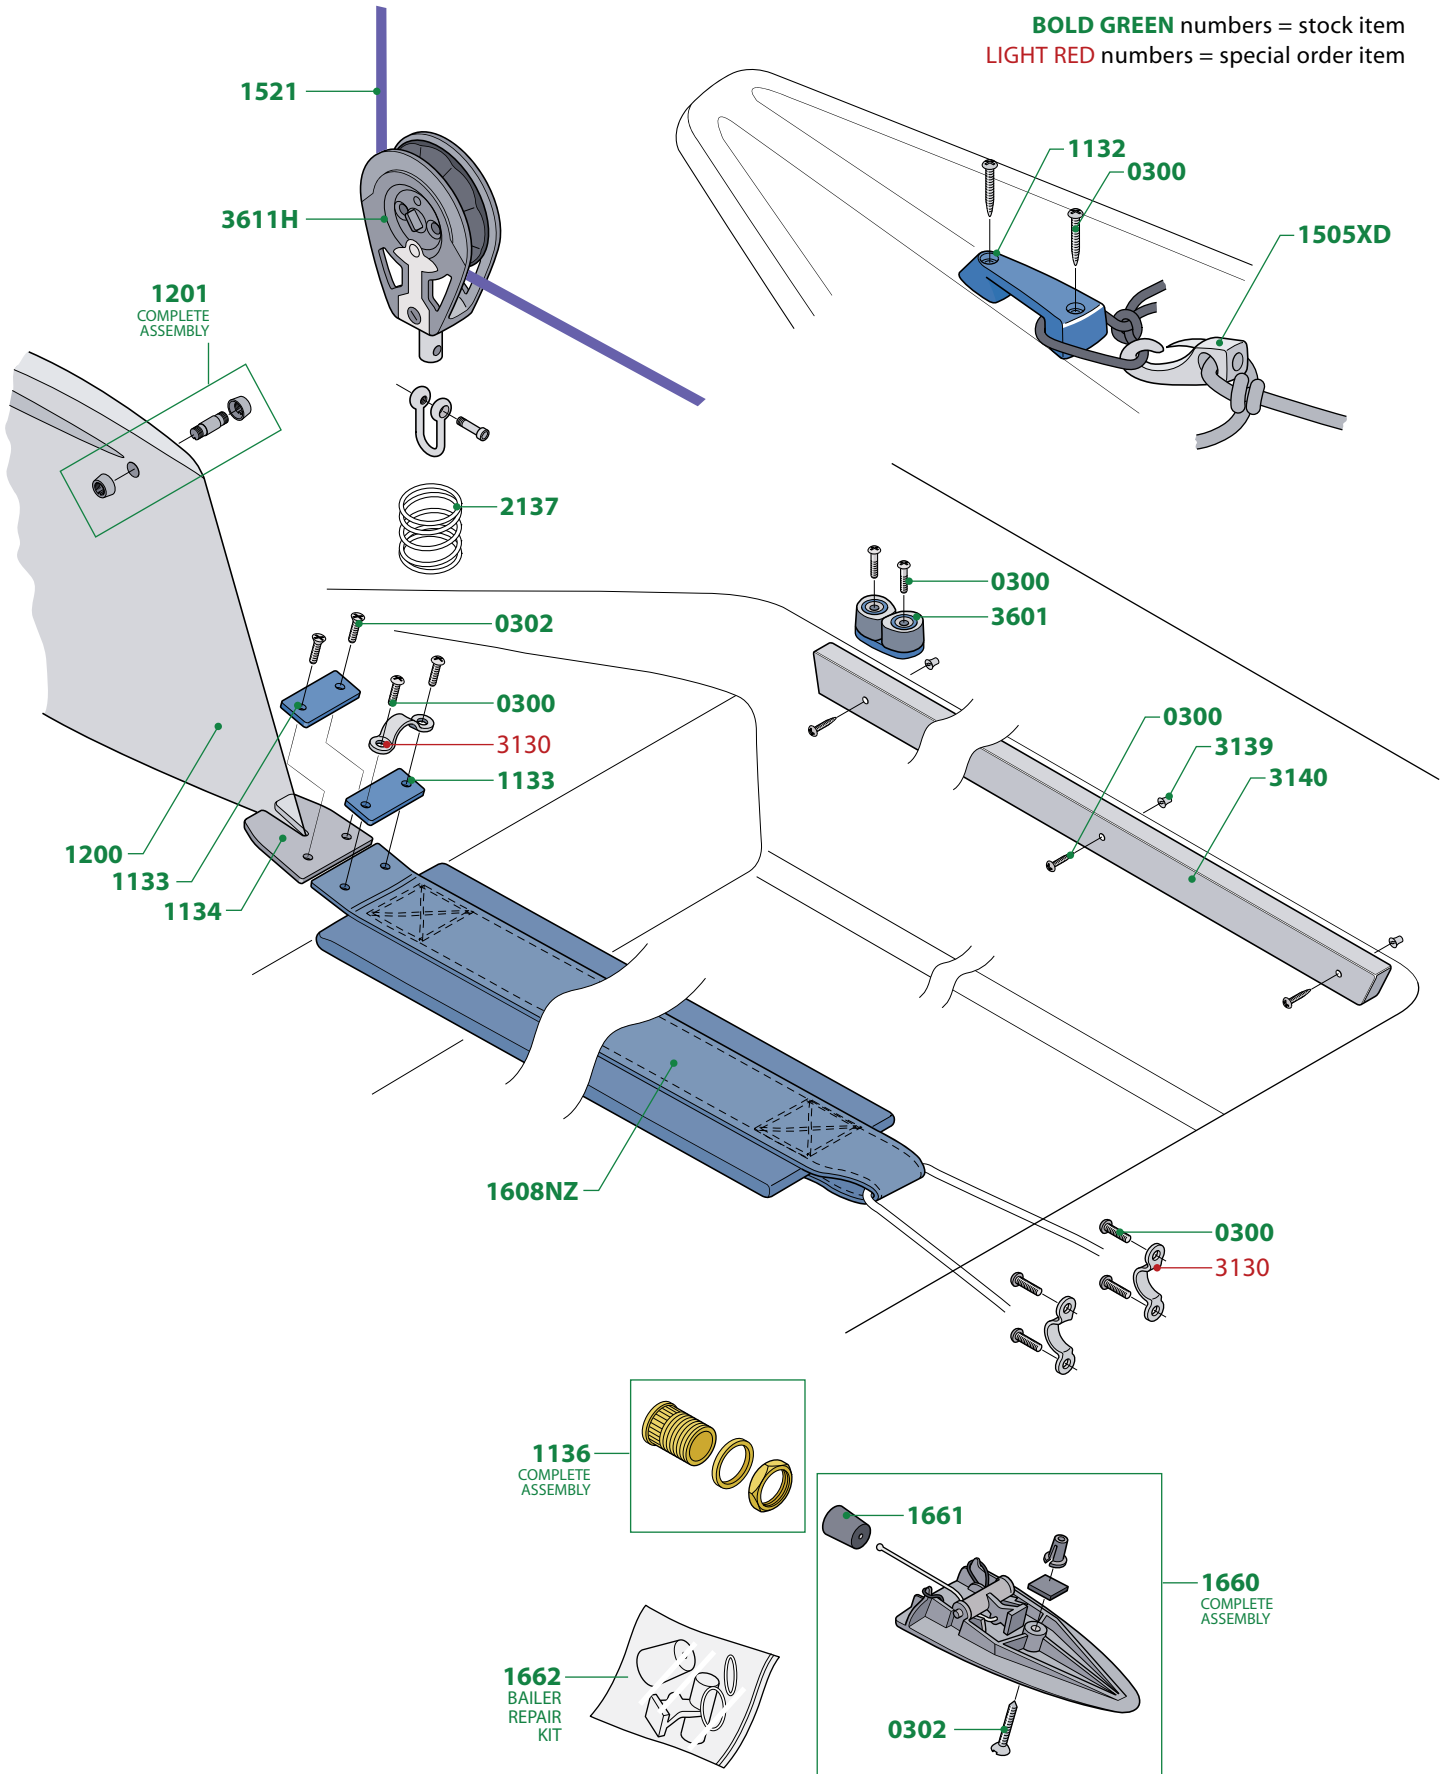

BOLD GREEN numbers = stock item
LIGHT RED numbers = special order item

SAIL NUMBERS

STD & RADIAL			4.7		
Sail No.	Black	Red	Sail No.	Black	Red
0	3410F	3400F	0	3460	3450
1	3411F	3401F	1	3461	3451
2	3412F	3402F	2	3462	3452
3	3413F	3403F	3	3463	3453
4	3414F	3404F	4	3464	3454
5	3415F	3405F	5	3465	3455
6	3416F	3406F	6	3466	3456
7	3417F	3407F	7	3467	3457
8	3418F	3408F	8	3468	3458
9	3416F	3406F	9	3466	3456

BOLD GREEN numbers = stock item
LIGHT RED numbers = special order item

510 RIG available comprising: 1402, 1310 & 1460

RADIAL RIG available comprising: 1408, 1320 & 1460

4.7 RIG available comprising: 1412, 1330 & 1460

BOLD GREEN numbers = stock item
LIGHT RED numbers = special order item

BOLD GREEN numbers = stock item
LIGHT RED numbers = special order item

BOLD GREEN numbers = stock item
LIGHT RED numbers = special order item