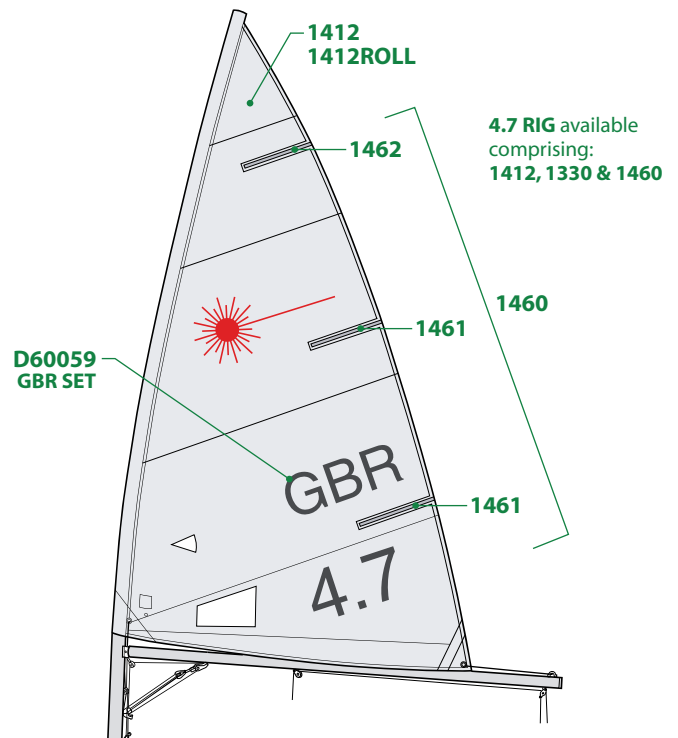

BOLD GREEN numbers = stock item
LIGHT RED numbers = special order item

SAIL NUMBERS

STD & RADIAL			4.7		
Sail No.	Black	Red	Sail No.	Black	Red
0	3410F	3400F	0	3460	3450
1	3411F	3401F	1	3461	3451
2	3412F	3402F	2	3462	3452
3	3413F	3403F	3	3463	3453
4	3414F	3404F	4	3464	3454
5	3415F	3405F	5	3465	3455
6	3416F	3406F	6	3466	3456
7	3417F	3407F	7	3467	3457
8	3418F	3408F	8	3468	3458
9	3416F	3406F	9	3466	3456

BOLD GREEN numbers = stock item
LIGHT RED numbers = special order item

510 RIG available comprising: 1402, 1310 & 1460

RADIAL RIG available comprising: 1408, 1320 & 1460

4.7 RIG available comprising: 1412, 1330 & 1460

BOLD GREEN numbers = stock item
LIGHT RED numbers = special order item

BOLD GREEN numbers = stock item
LIGHT RED numbers = special order item

BOLD GREEN numbers = stock item
LIGHT RED numbers = special order item