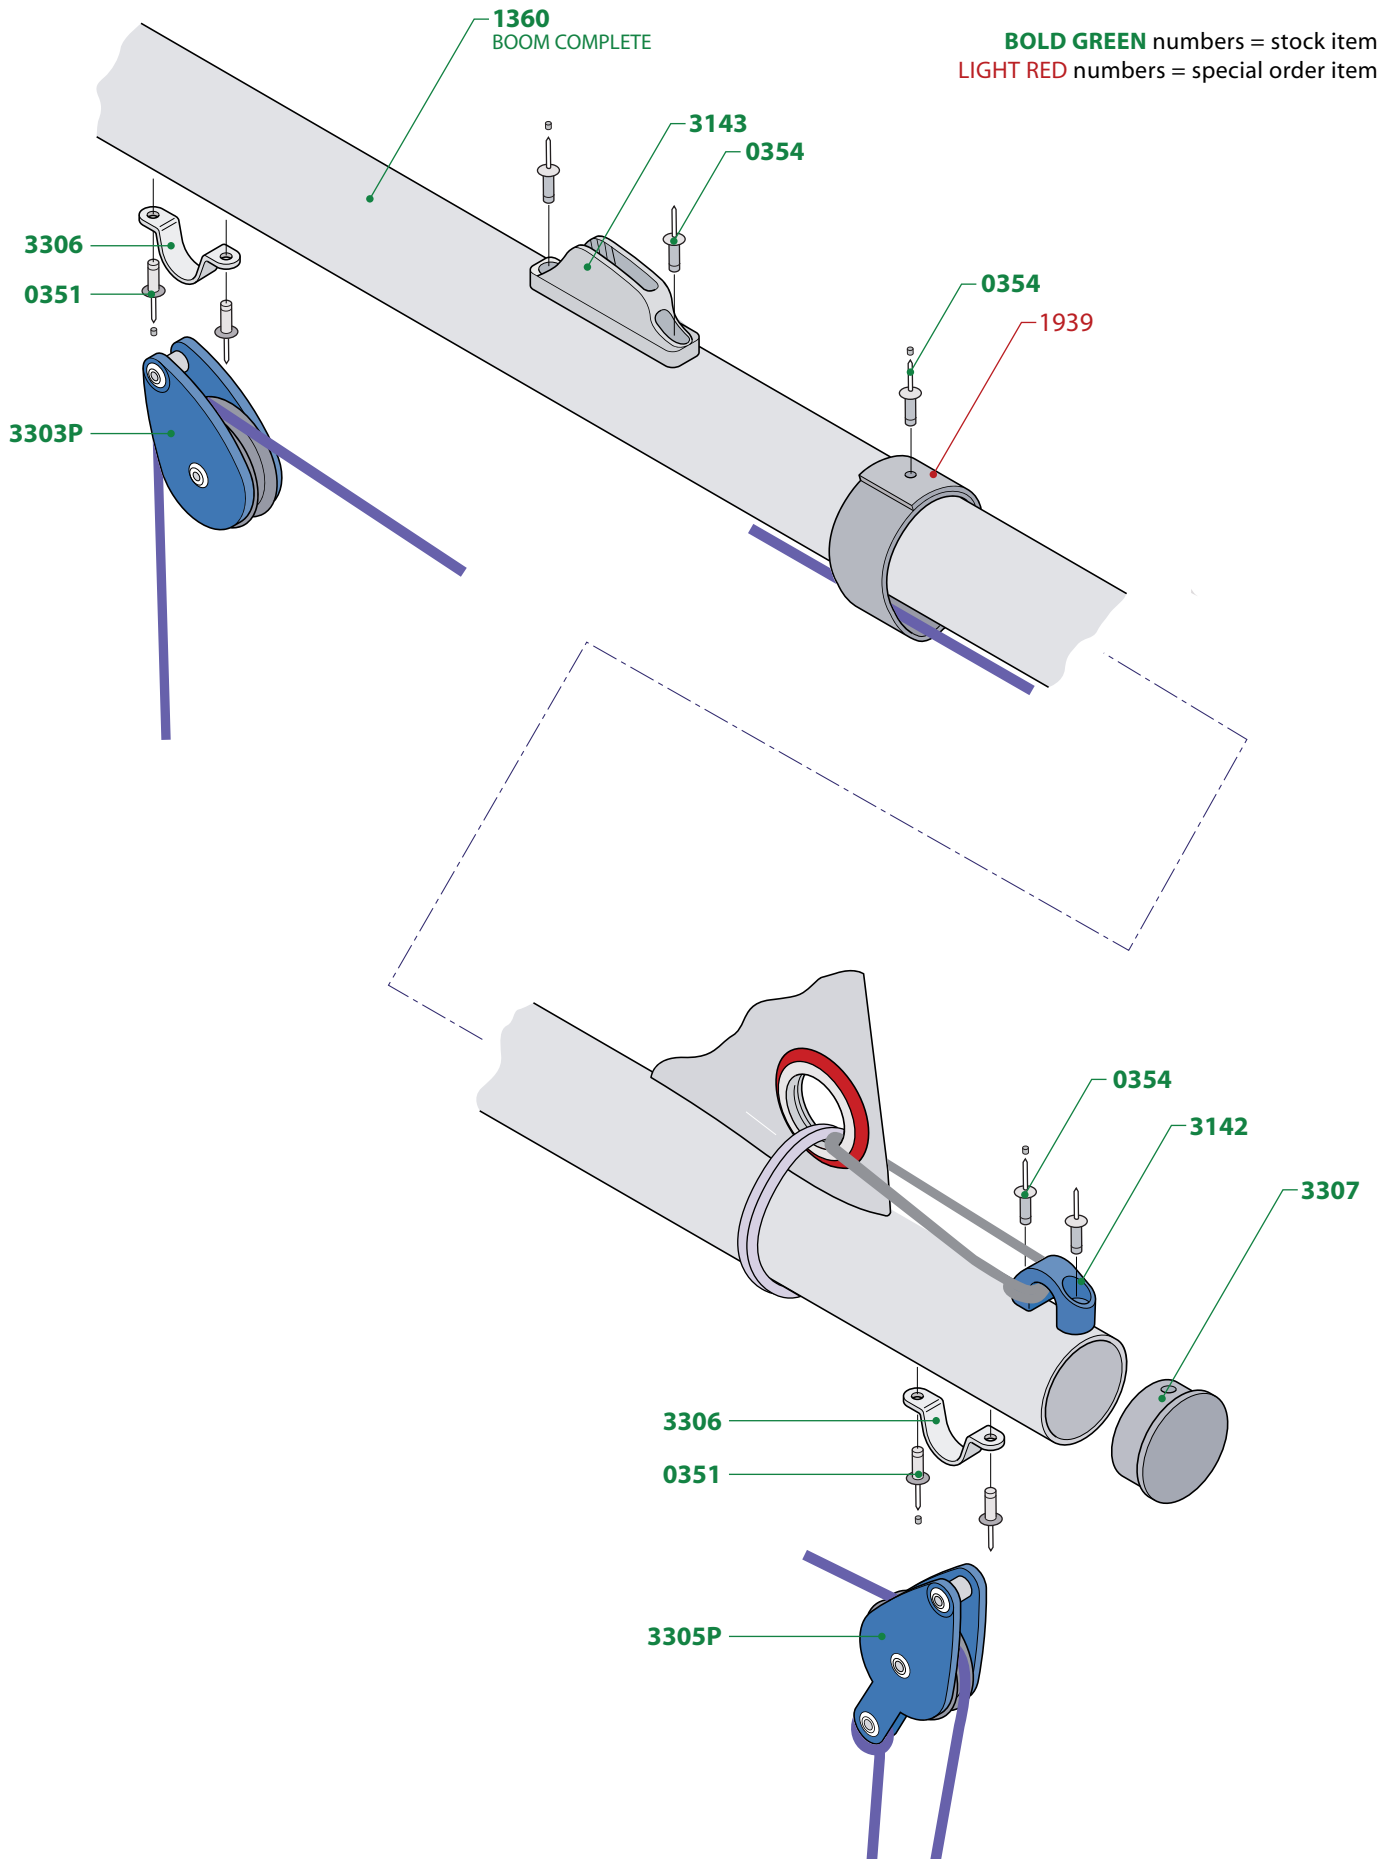

BOLD GREEN numbers = stock item
LIGHT RED numbers = special order item

SAIL NUMBERS

STD & RADIAL			4.7		
Sail No.	Black	Red	Sail No.	Black	Red
0	3410F	3400F	0	3460	3450
1	3411F	3401F	1	3461	3451
2	3412F	3402F	2	3462	3452
3	3413F	3403F	3	3463	3453
4	3414F	3404F	4	3464	3454
5	3415F	3405F	5	3465	3455
6	3416F	3406F	6	3466	3456
7	3417F	3407F	7	3467	3457
8	3418F	3408F	8	3468	3458
9	3416F	3406F	9	3466	3456

BOLD GREEN numbers = stock item
LIGHT RED numbers = special order item

510 RIG available comprising: 1402, 1310 & 1460

RADIAL RIG available comprising: 1408, 1320 & 1460

4.7 RIG available comprising: 1412, 1330 & 1460

BOLD GREEN numbers = stock item
LIGHT RED numbers = special order item

BOLD GREEN numbers = stock item
LIGHT RED numbers = special order item

BOLD GREEN numbers = stock item
LIGHT RED numbers = special order item