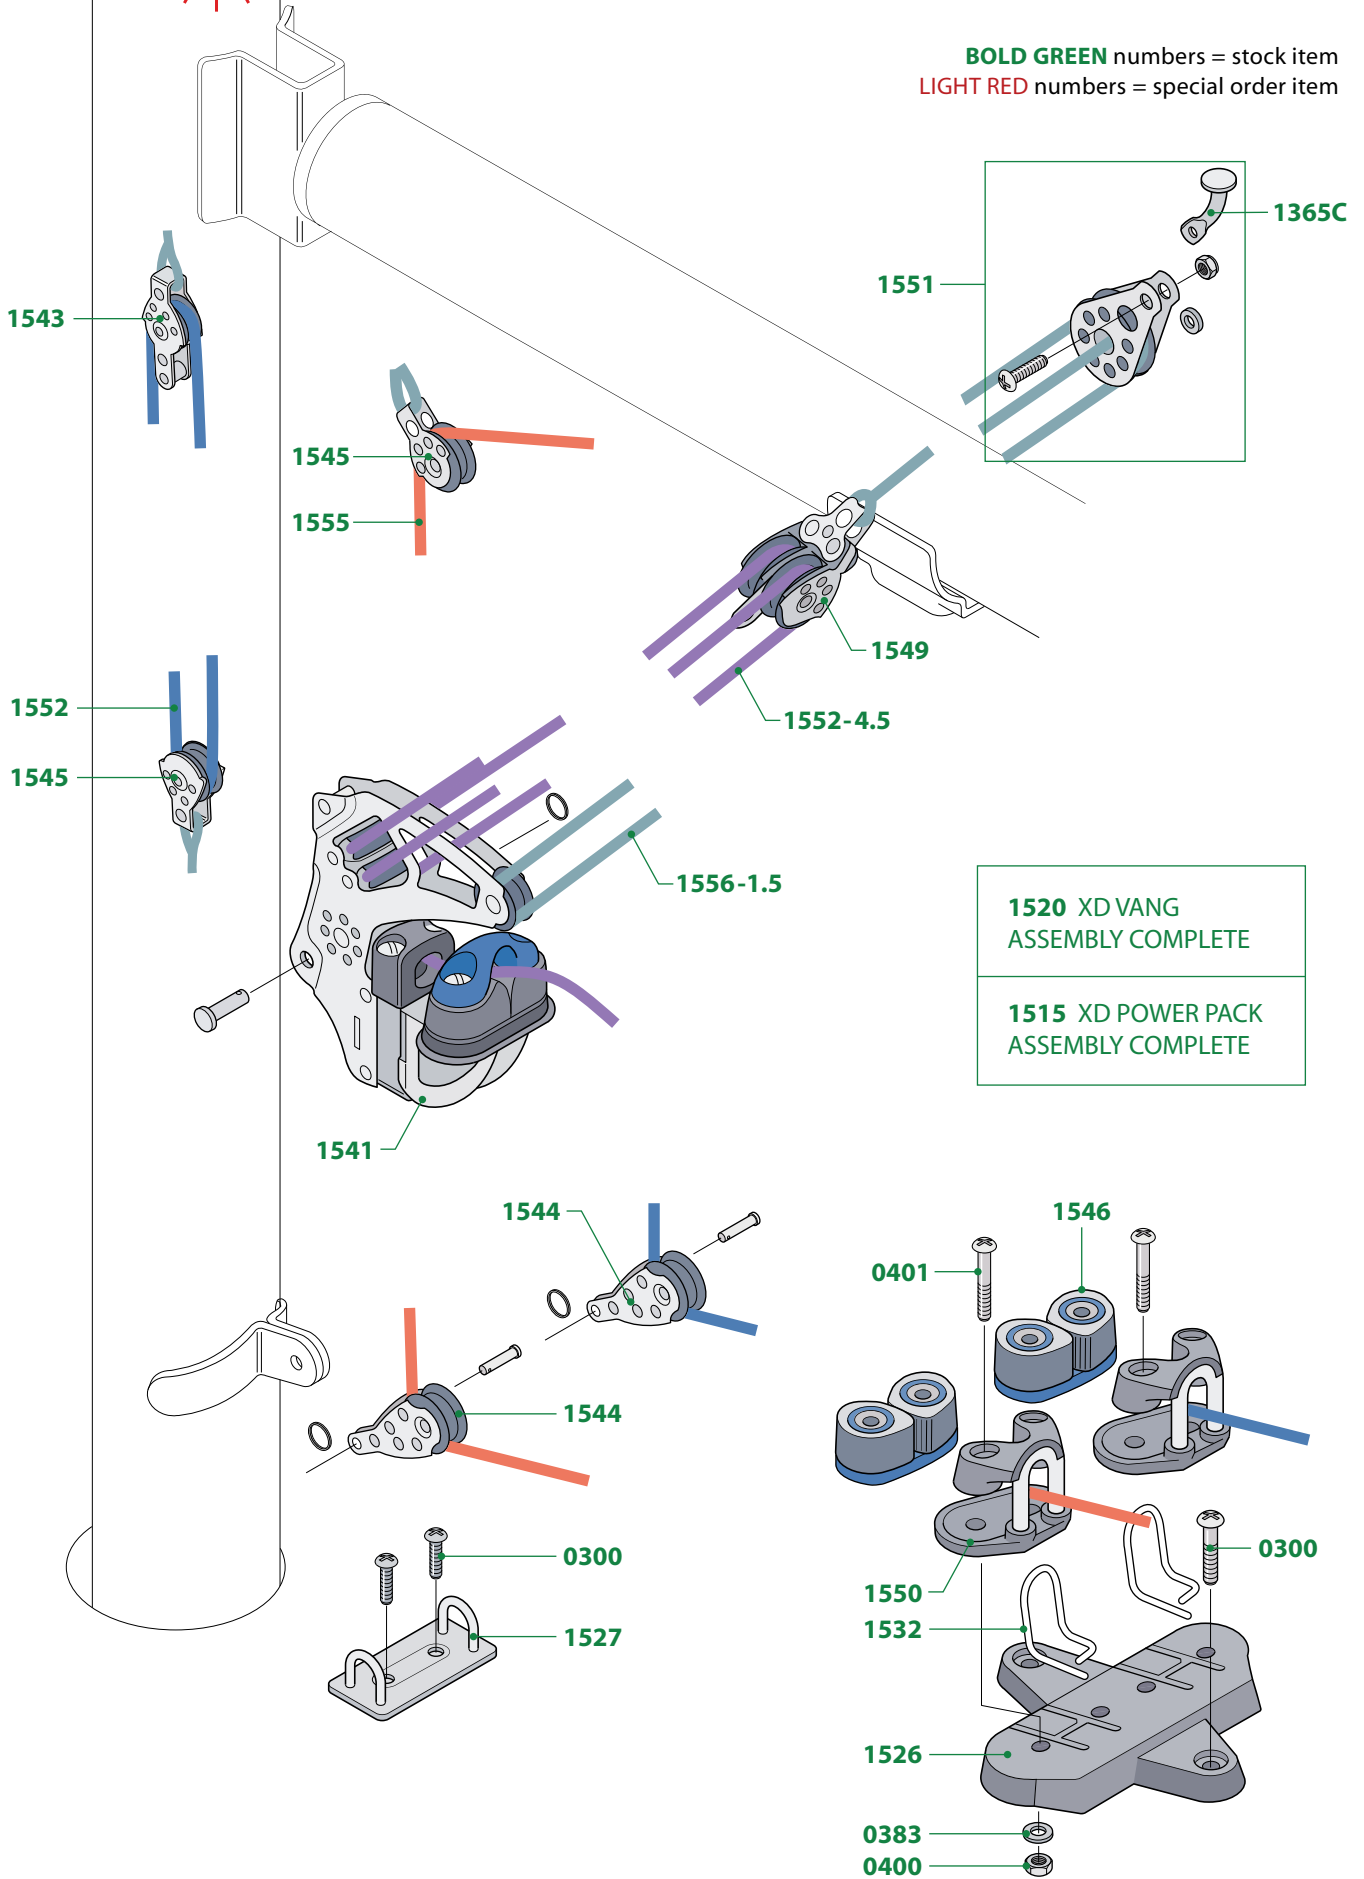

BOLD GREEN numbers = stock item
LIGHT RED numbers = special order item

SAIL NUMBERS

STD & RADIAL			4.7		
Sail No.	Black	Red	Sail No.	Black	Red
0	3410F	3400F	0	3460	3450
1	3411F	3401F	1	3461	3451
2	3412F	3402F	2	3462	3452
3	3413F	3403F	3	3463	3453
4	3414F	3404F	4	3464	3454
5	3415F	3405F	5	3465	3455
6	3416F	3406F	6	3466	3456
7	3417F	3407F	7	3467	3457
8	3418F	3408F	8	3468	3458
9	3416F	3406F	9	3466	3456

BOLD GREEN numbers = stock item
LIGHT RED numbers = special order item

510 RIG available comprising: 1402, 1310 & 1460

RADIAL RIG available comprising: 1408, 1320 & 1460

4.7 RIG available comprising: 1412, 1330 & 1460

BOLD GREEN numbers = stock item
LIGHT RED numbers = special order item

BOLD GREEN numbers = stock item
LIGHT RED numbers = special order item

BOLD GREEN numbers = stock item
LIGHT RED numbers = special order item