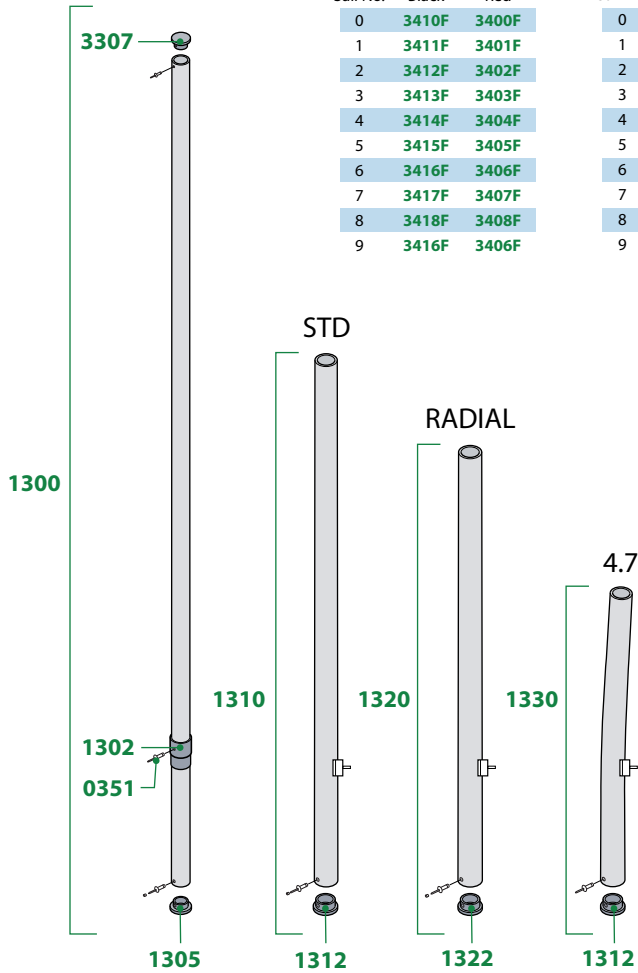

BOLD GREEN numbers = stock item
LIGHT RED numbers = special order item

SAIL NUMBERS

STD & RADIAL			4.7		
Sail No.	Black	Red	Sail No.	Black	Red
0	3410F	3400F	0	3460	3450
1	3411F	3401F	1	3461	3451
2	3412F	3402F	2	3462	3452
3	3413F	3403F	3	3463	3453
4	3414F	3404F	4	3464	3454
5	3415F	3405F	5	3465	3455
6	3416F	3406F	6	3466	3456
7	3417F	3407F	7	3467	3457
8	3418F	3408F	8	3468	3458
9	3416F	3406F	9	3466	3456

BOLD GREEN numbers = stock item
LIGHT RED numbers = special order item

510 RIG available comprising: 1402, 1310 & 1460

RADIAL RIG available comprising: 1408, 1320 & 1460

4.7 RIG available comprising: 1412, 1330 & 1460

BOLD GREEN numbers = stock item
LIGHT RED numbers = special order item

BOLD GREEN numbers = stock item
LIGHT RED numbers = special order item

BOLD GREEN numbers = stock item
LIGHT RED numbers = special order item