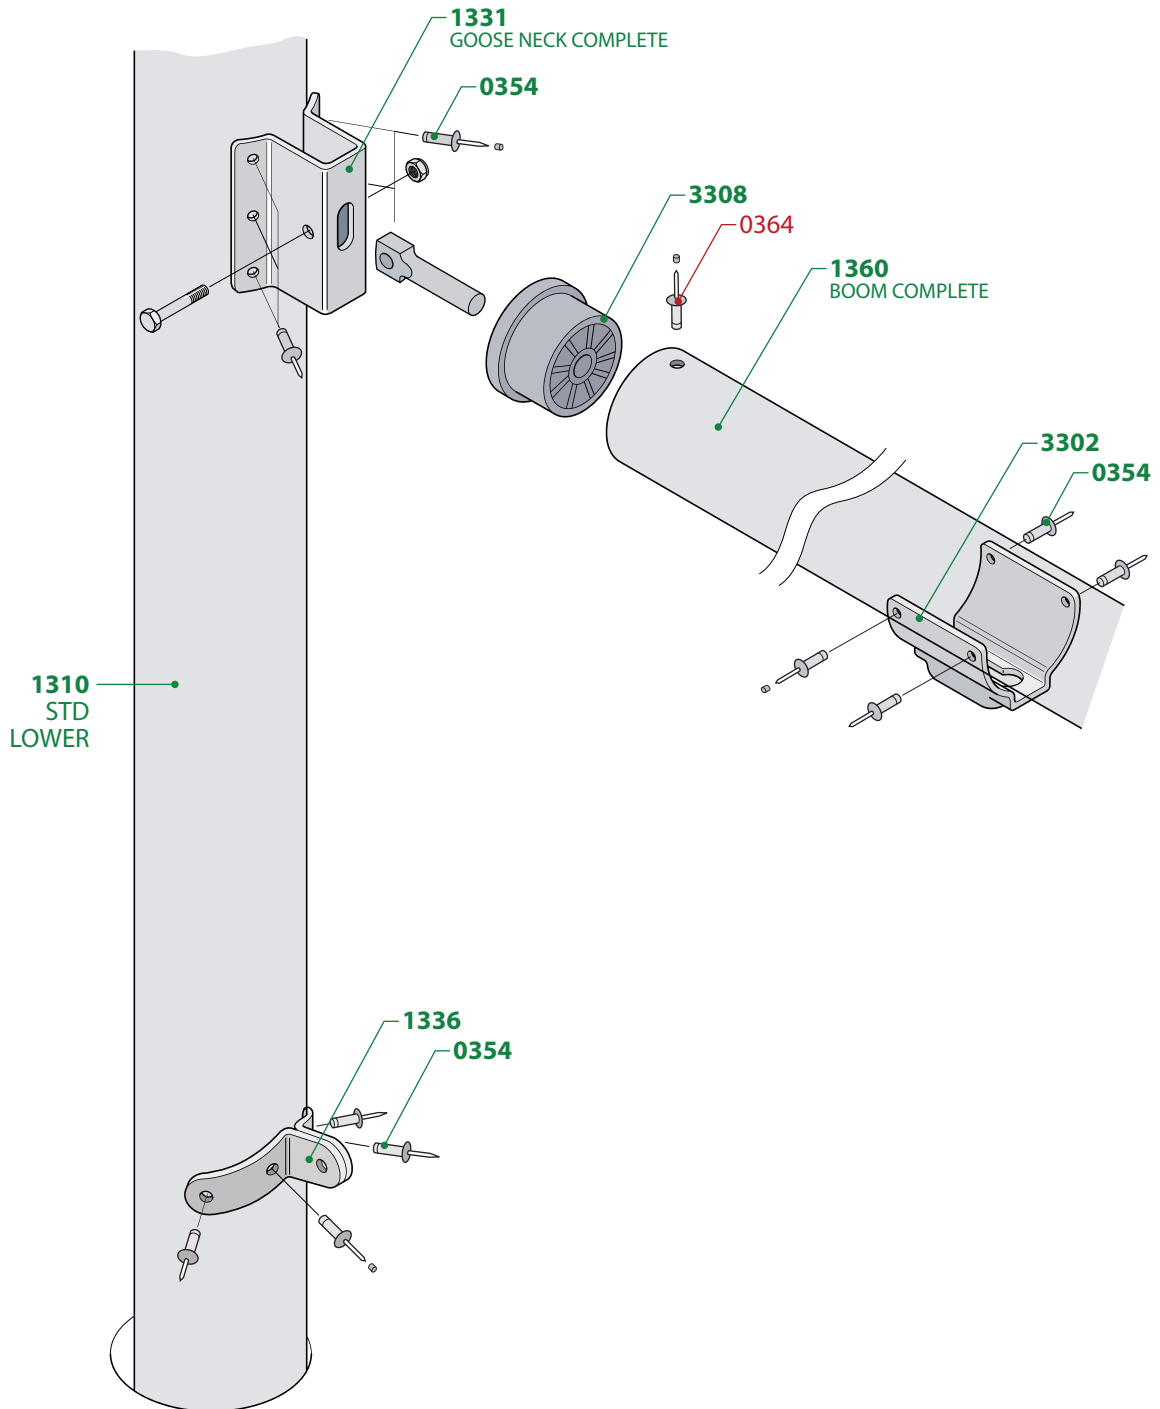

BOLD GREEN numbers = stock item
LIGHT RED numbers = special order item

SAIL NUMBERS

STD & RADIAL			4.7		
Sail No.	Black	Red	Sail No.	Black	Red
0	3410F	3400F	0	3460	3450
1	3411F	3401F	1	3461	3451
2	3412F	3402F	2	3462	3452
3	3413F	3403F	3	3463	3453
4	3414F	3404F	4	3464	3454
5	3415F	3405F	5	3465	3455
6	3416F	3406F	6	3466	3456
7	3417F	3407F	7	3467	3457
8	3418F	3408F	8	3468	3458
9	3416F	3406F	9	3466	3456

BOLD GREEN numbers = stock item
LIGHT RED numbers = special order item

510 RIG available comprising: 1402, 1310 & 1460

RADIAL RIG available comprising: 1408, 1320 & 1460

4.7 RIG available comprising: 1412, 1330 & 1460

BOLD GREEN numbers = stock item
LIGHT RED numbers = special order item

BOLD GREEN numbers = stock item
LIGHT RED numbers = special order item

BOLD GREEN numbers = stock item
LIGHT RED numbers = special order item