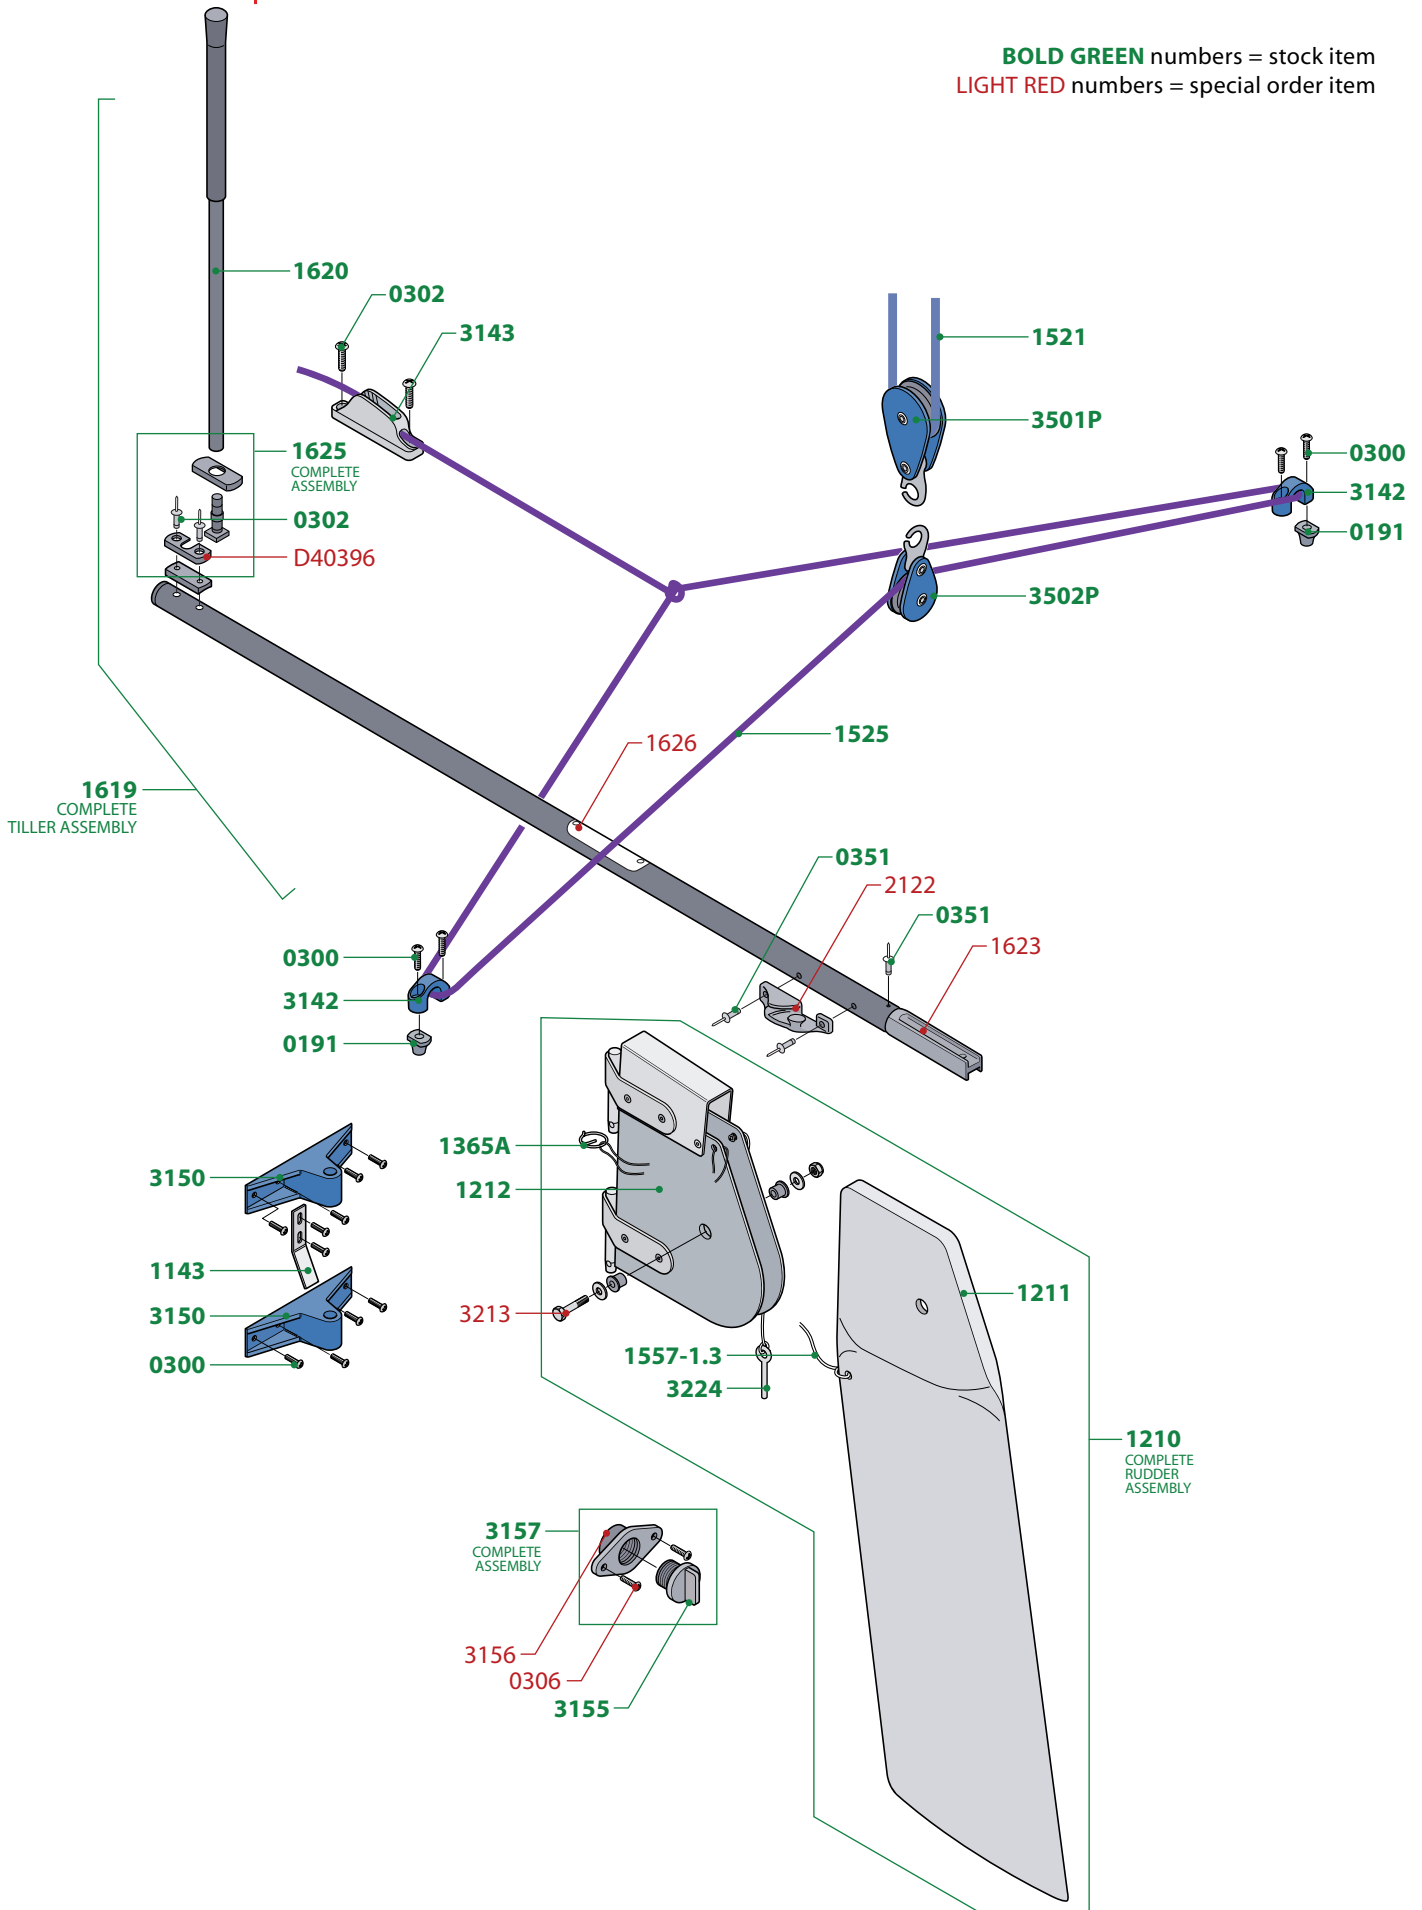

BOLD GREEN numbers = stock item
LIGHT RED numbers = special order item

SAIL NUMBERS

STD & RADIAL			4.7		
Sail No.	Black	Red	Sail No.	Black	Red
0	3410F	3400F	0	3460	3450
1	3411F	3401F	1	3461	3451
2	3412F	3402F	2	3462	3452
3	3413F	3403F	3	3463	3453
4	3414F	3404F	4	3464	3454
5	3415F	3405F	5	3465	3455
6	3416F	3406F	6	3466	3456
7	3417F	3407F	7	3467	3457
8	3418F	3408F	8	3468	3458
9	3416F	3406F	9	3466	3456

BOLD GREEN numbers = stock item
LIGHT RED numbers = special order item

510 RIG available comprising: 1402, 1310 & 1460

RADIAL RIG available comprising: 1408, 1320 & 1460

4.7 RIG available comprising: 1412, 1330 & 1460

BOLD GREEN numbers = stock item
LIGHT RED numbers = special order item

BOLD GREEN numbers = stock item
LIGHT RED numbers = special order item

BOLD GREEN numbers = stock item
LIGHT RED numbers = special order item