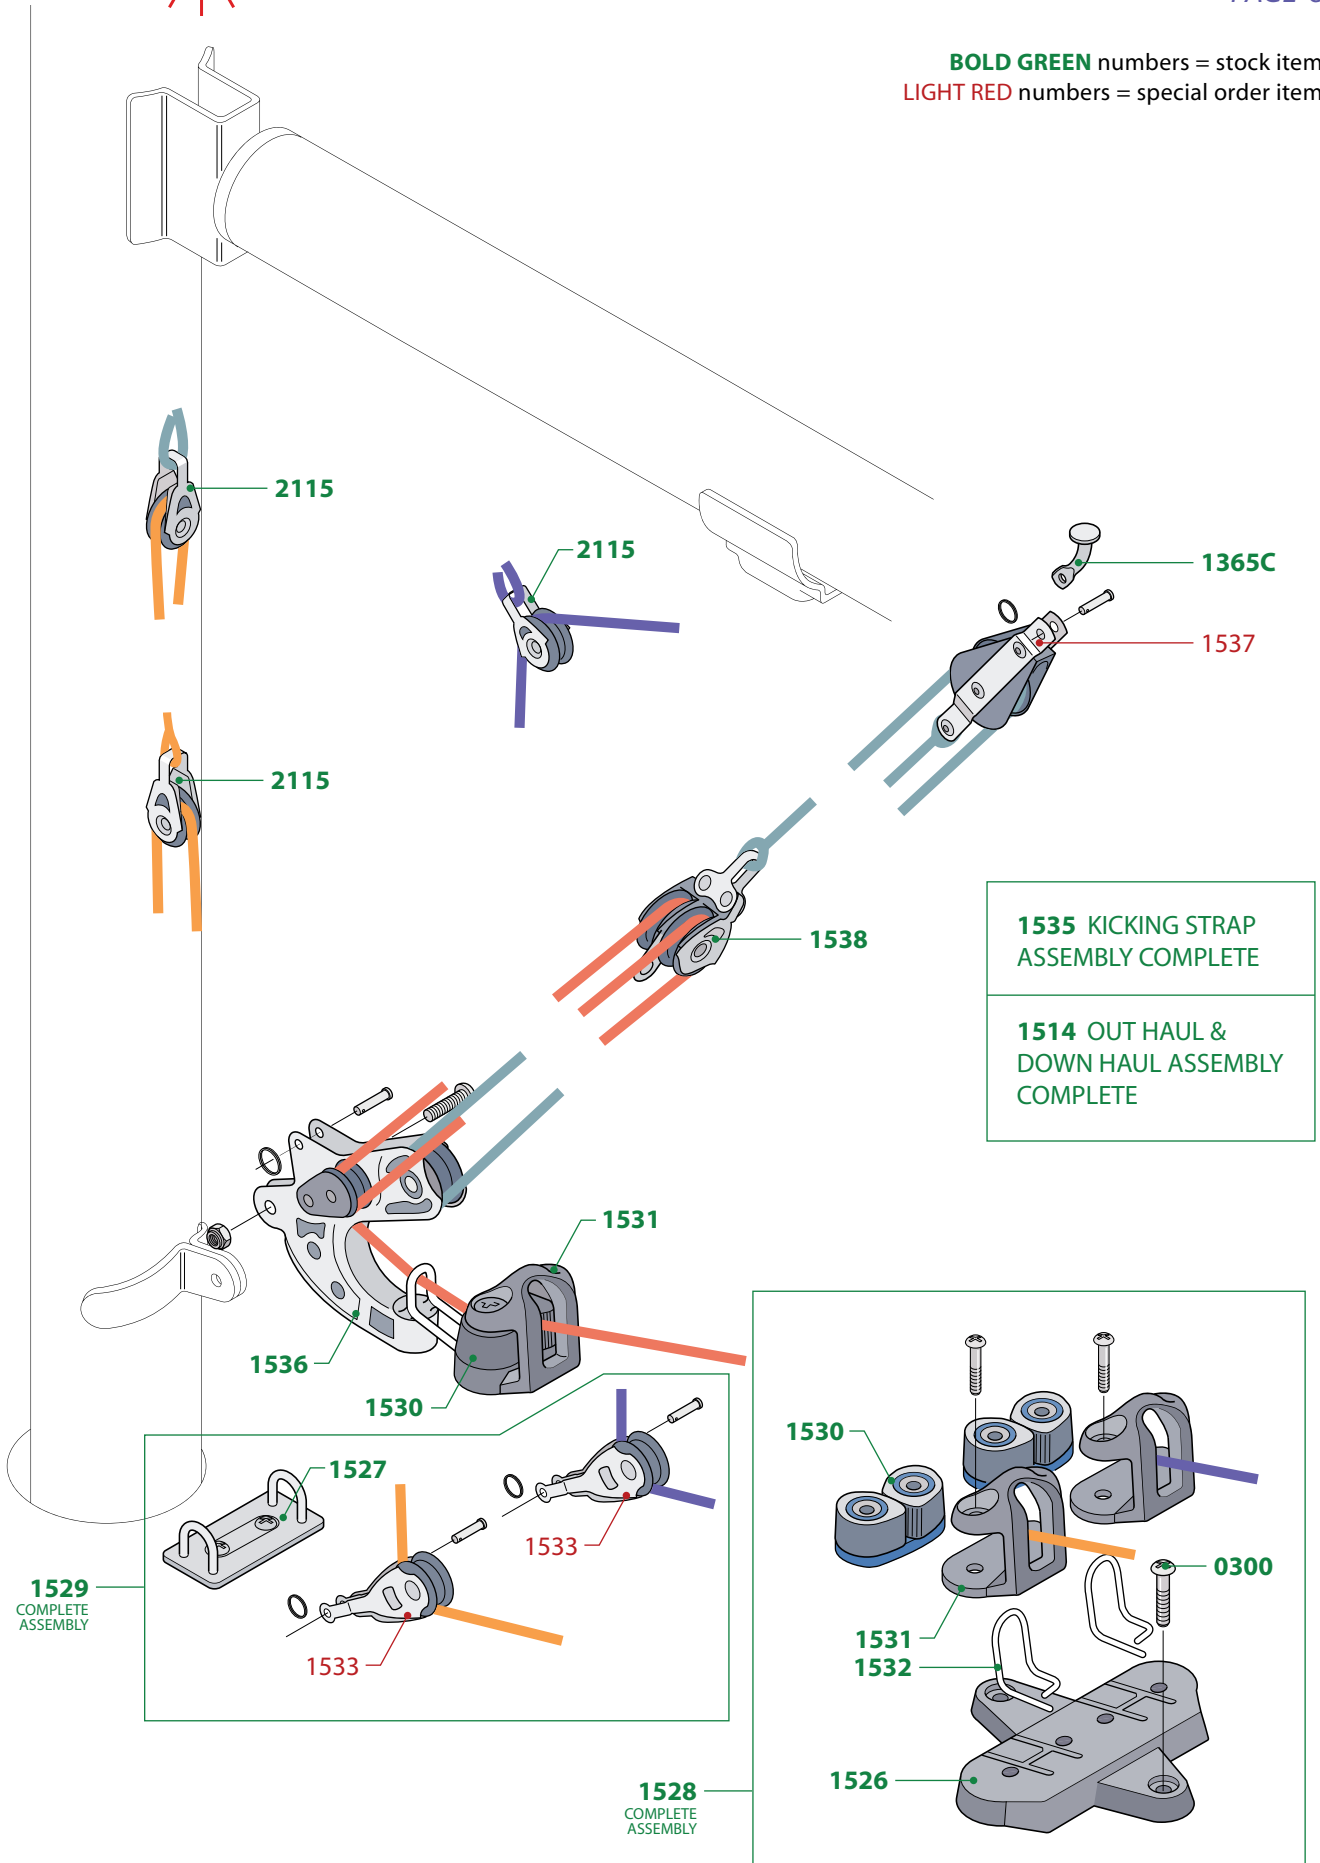

BOLD GREEN numbers = stock item
LIGHT RED numbers = special order item

SAIL NUMBERS

STD & RADIAL			4.7		
Sail No.	Black	Red	Sail No.	Black	Red
0	3410F	3400F	0	3460	3450
1	3411F	3401F	1	3461	3451
2	3412F	3402F	2	3462	3452
3	3413F	3403F	3	3463	3453
4	3414F	3404F	4	3464	3454
5	3415F	3405F	5	3465	3455
6	3416F	3406F	6	3466	3456
7	3417F	3407F	7	3467	3457
8	3418F	3408F	8	3468	3458
9	3416F	3406F	9	3466	3456

BOLD GREEN numbers = stock item
LIGHT RED numbers = special order item

510 RIG available comprising: 1402, 1310 & 1460

RADIAL RIG available comprising: 1408, 1320 & 1460

4.7 RIG available comprising: 1412, 1330 & 1460

BOLD GREEN numbers = stock item
LIGHT RED numbers = special order item

BOLD GREEN numbers = stock item
LIGHT RED numbers = special order item

BOLD GREEN numbers = stock item
LIGHT RED numbers = special order item