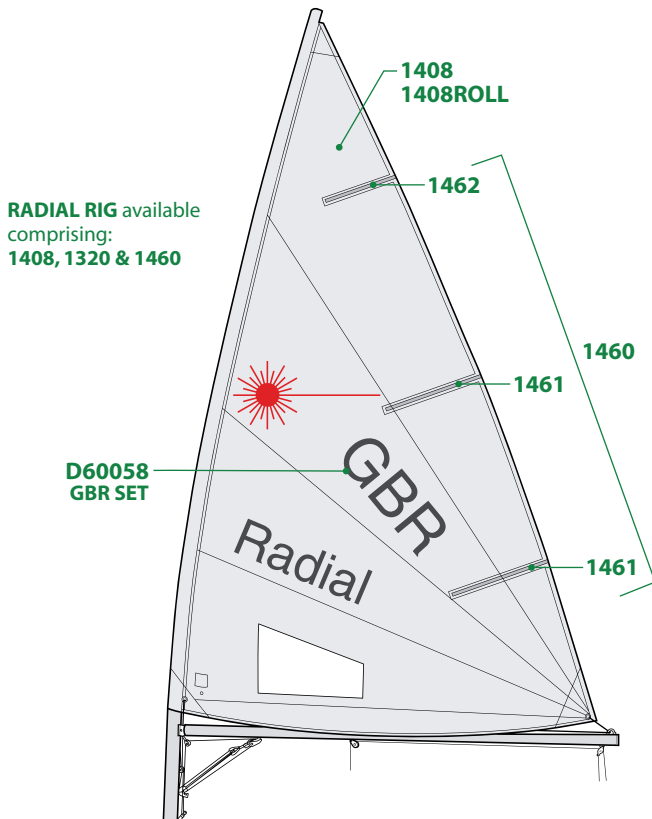

BOLD GREEN numbers = stock item
LIGHT RED numbers = special order item

SAIL NUMBERS

STD & RADIAL			4.7		
Sail No.	Black	Red	Sail No.	Black	Red
0	3410F	3400F	0	3460	3450
1	3411F	3401F	1	3461	3451
2	3412F	3402F	2	3462	3452
3	3413F	3403F	3	3463	3453
4	3414F	3404F	4	3464	3454
5	3415F	3405F	5	3465	3455
6	3416F	3406F	6	3466	3456
7	3417F	3407F	7	3467	3457
8	3418F	3408F	8	3468	3458
9	3416F	3406F	9	3466	3456

BOLD GREEN numbers = stock item
LIGHT RED numbers = special order item

510 RIG available comprising: 1402, 1310 & 1460

RADIAL RIG available comprising: 1408, 1320 & 1460

4.7 RIG available comprising: 1412, 1330 & 1460

BOLD GREEN numbers = stock item
LIGHT RED numbers = special order item

BOLD GREEN numbers = stock item
LIGHT RED numbers = special order item

BOLD GREEN numbers = stock item
LIGHT RED numbers = special order item