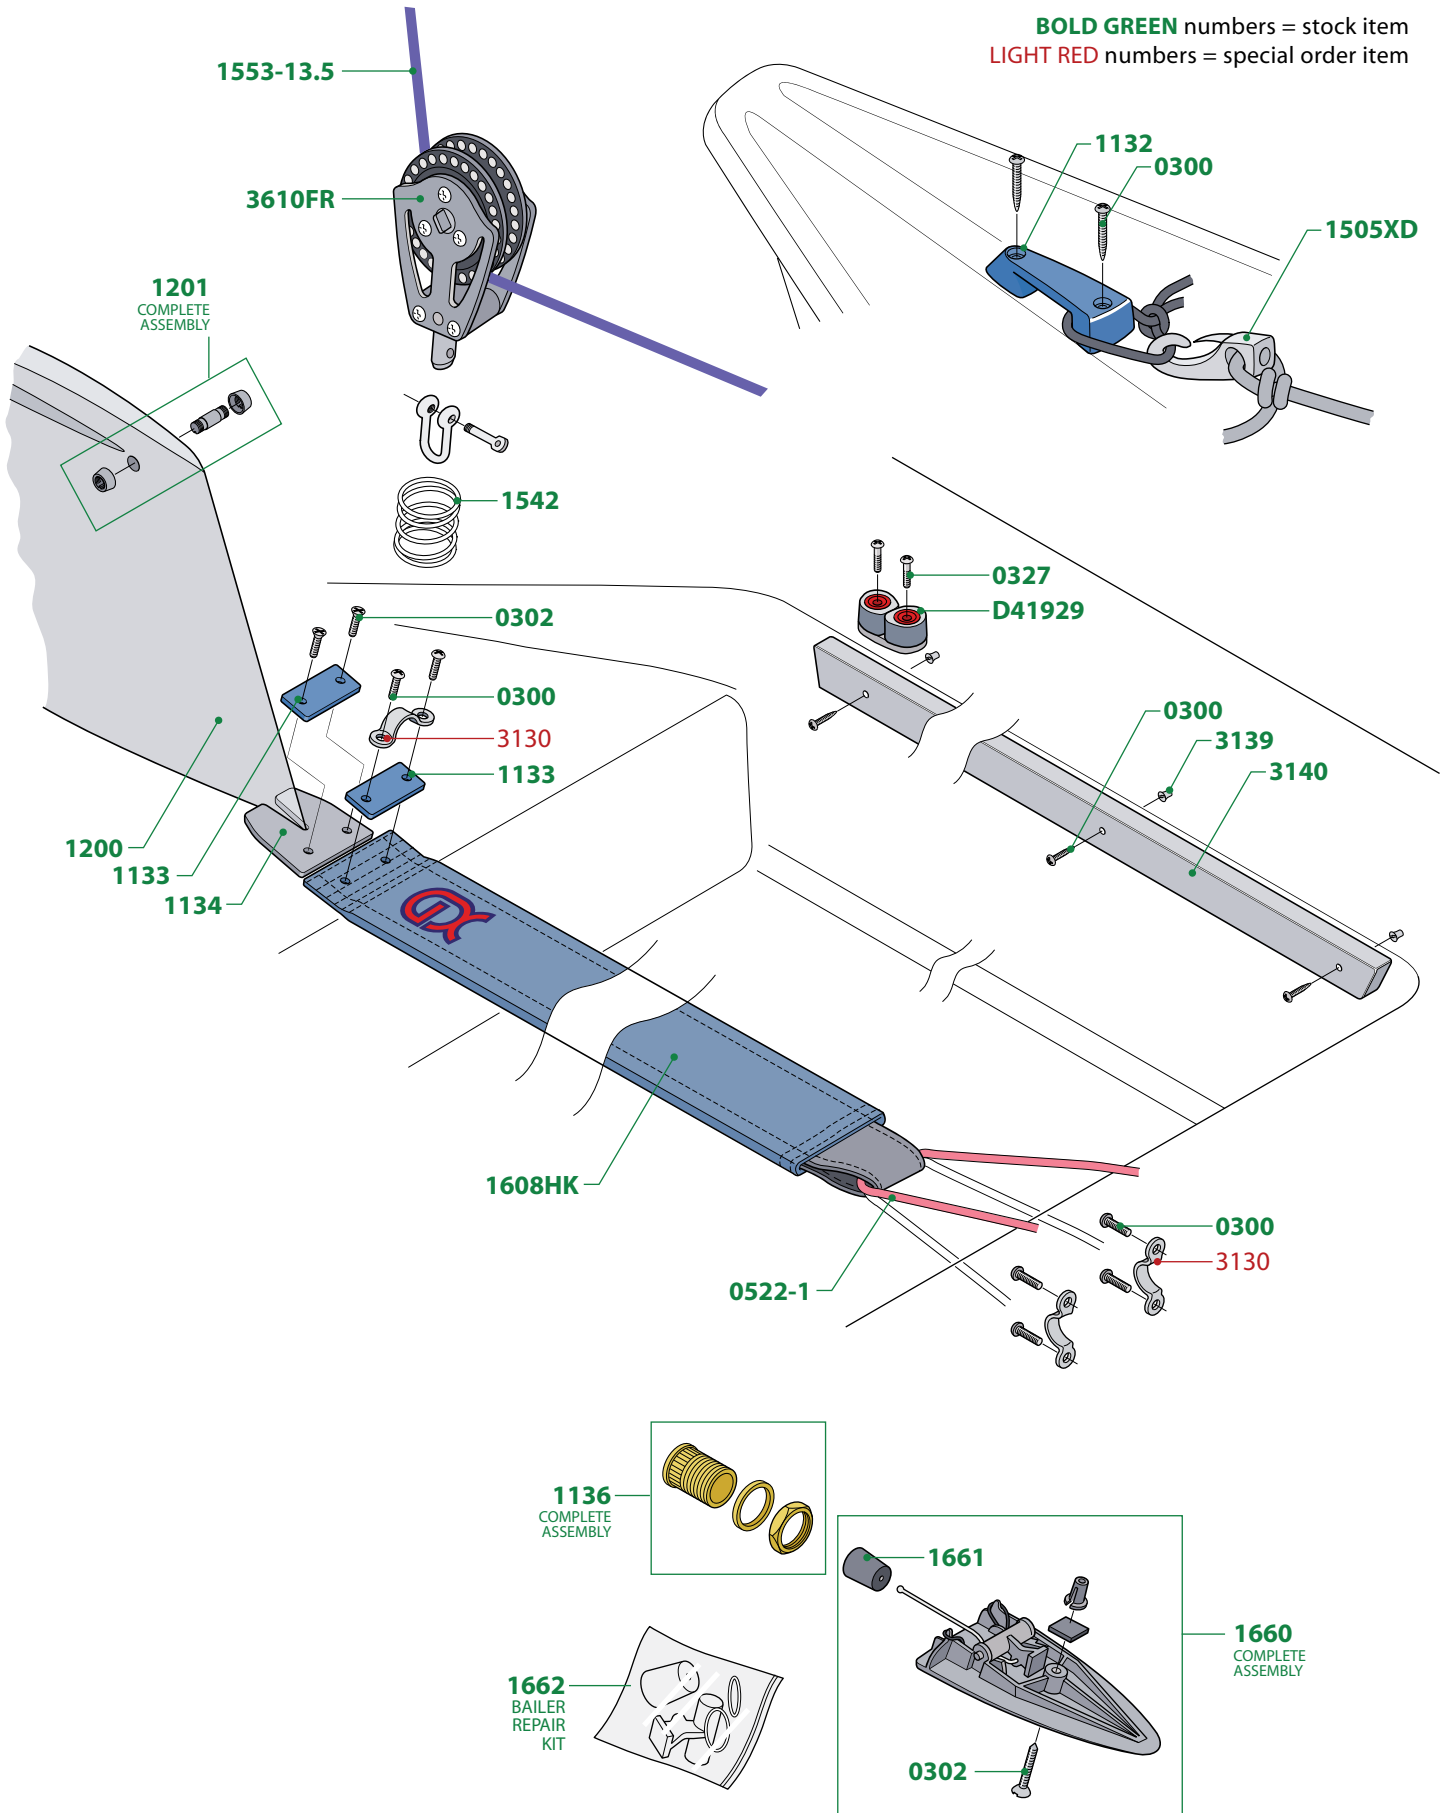

BOLD GREEN numbers = stock item
LIGHT RED numbers = special order item

SAIL NUMBERS

STD & RADIAL			4.7		
Sail No.	Black	Red	Sail No.	Black	Red
0	3410F	3400F	0	3460	3450
1	3411F	3401F	1	3461	3451
2	3412F	3402F	2	3462	3452
3	3413F	3403F	3	3463	3453
4	3414F	3404F	4	3464	3454
5	3415F	3405F	5	3465	3455
6	3416F	3406F	6	3466	3456
7	3417F	3407F	7	3467	3457
8	3418F	3408F	8	3468	3458
9	3416F	3406F	9	3466	3456

BOLD GREEN numbers = stock item
LIGHT RED numbers = special order item

510 RIG available comprising: 1402, 1310 & 1460

RADIAL RIG available comprising: 1408, 1320 & 1460

4.7 RIG available comprising: 1412, 1330 & 1460

BOLD GREEN numbers = stock item
LIGHT RED numbers = special order item

BOLD GREEN numbers = stock item
LIGHT RED numbers = special order item

BOLD GREEN numbers = stock item
LIGHT RED numbers = special order item