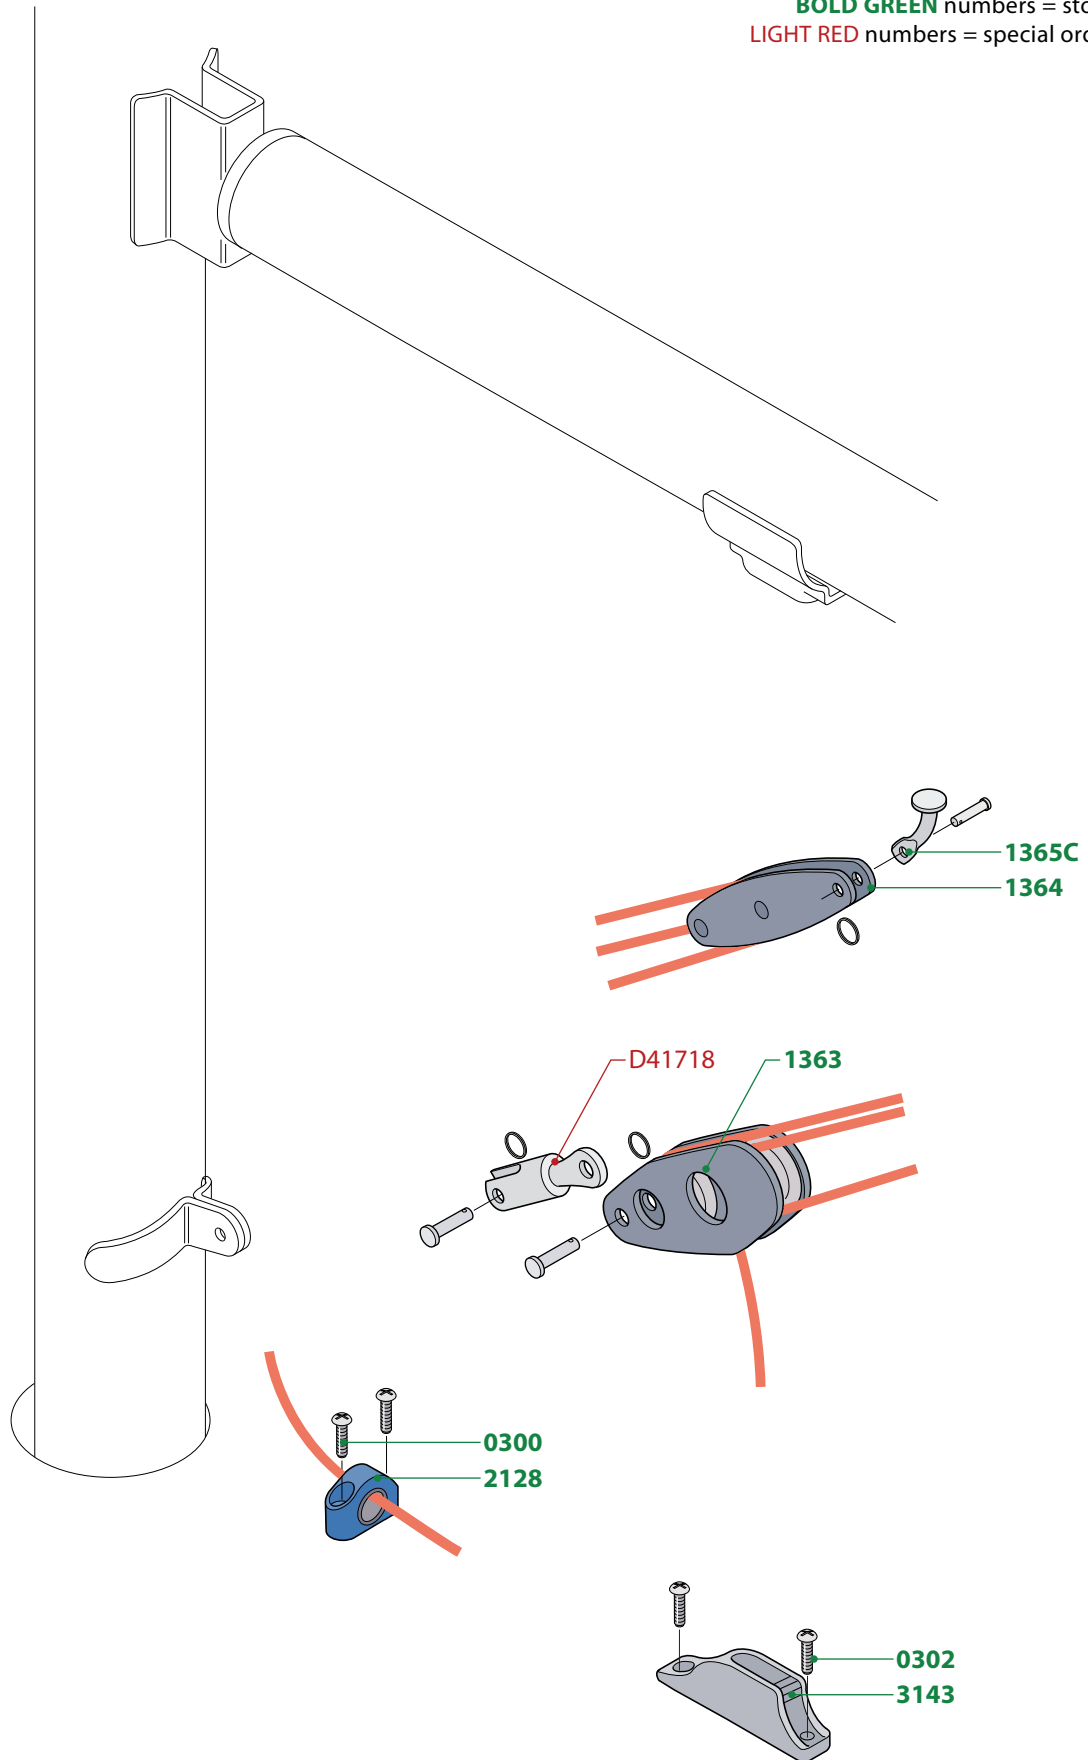

BOLD GREEN numbers = stock item
LIGHT RED numbers = special order item

SAIL NUMBERS

STD & RADIAL			4.7		
Sail No.	Black	Red	Sail No.	Black	Red
0	3410F	3400F	0	3460	3450
1	3411F	3401F	1	3461	3451
2	3412F	3402F	2	3462	3452
3	3413F	3403F	3	3463	3453
4	3414F	3404F	4	3464	3454
5	3415F	3405F	5	3465	3455
6	3416F	3406F	6	3466	3456
7	3417F	3407F	7	3467	3457
8	3418F	3408F	8	3468	3458
9	3416F	3406F	9	3466	3456

BOLD GREEN numbers = stock item
LIGHT RED numbers = special order item

510 RIG available comprising: 1402, 1310 & 1460

RADIAL RIG available comprising: 1408, 1320 & 1460

4.7 RIG available comprising: 1412, 1330 & 1460

BOLD GREEN numbers = stock item
LIGHT RED numbers = special order item

BOLD GREEN numbers = stock item
LIGHT RED numbers = special order item

BOLD GREEN numbers = stock item
LIGHT RED numbers = special order item