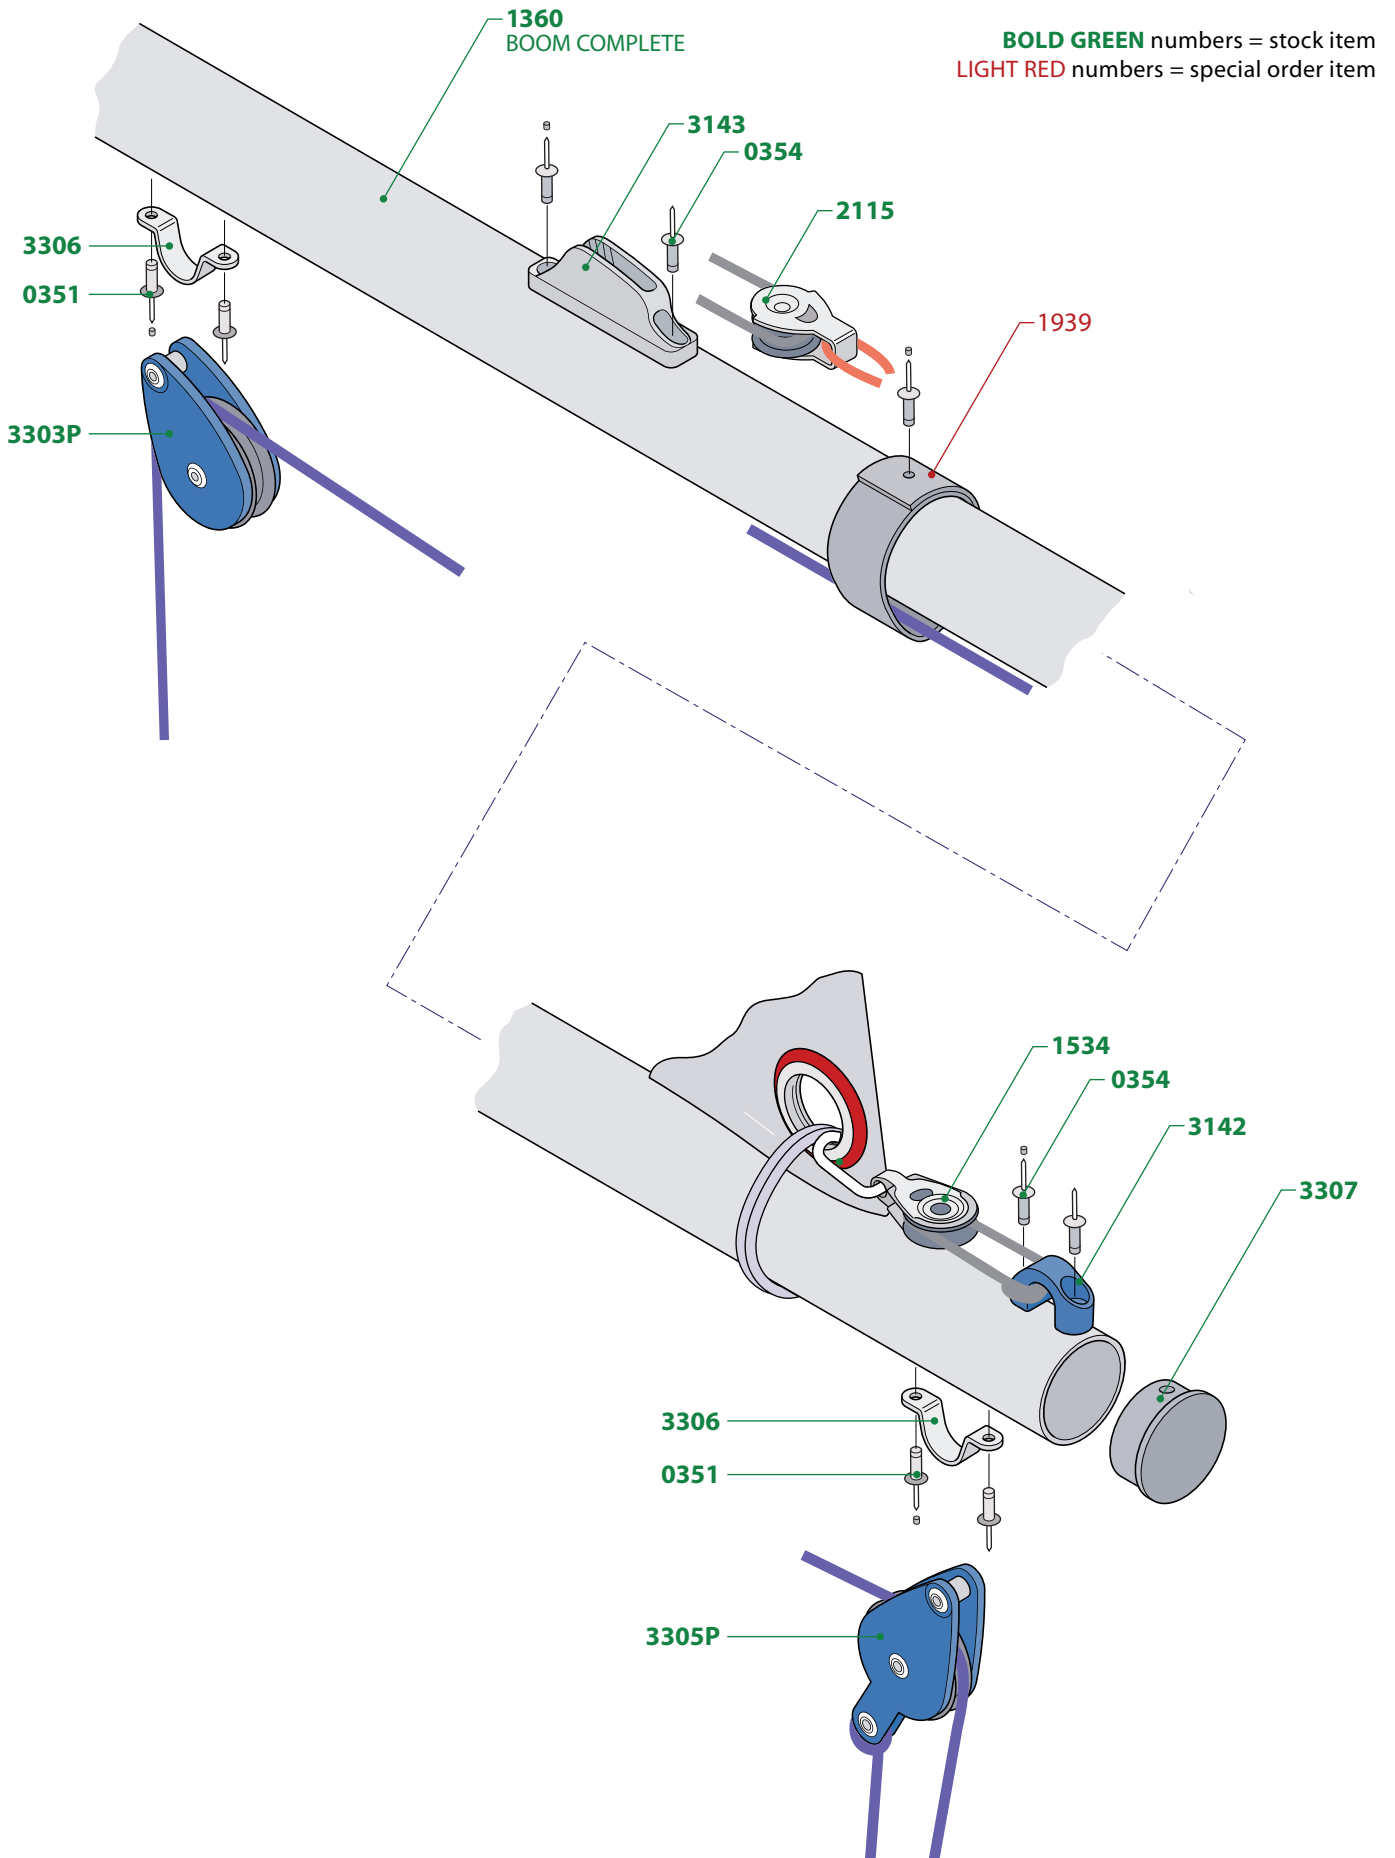

BOLD GREEN numbers = stock item
LIGHT RED numbers = special order item

SAIL NUMBERS

STD & RADIAL			4.7		
Sail No.	Black	Red	Sail No.	Black	Red
0	3410F	3400F	0	3460	3450
1	3411F	3401F	1	3461	3451
2	3412F	3402F	2	3462	3452
3	3413F	3403F	3	3463	3453
4	3414F	3404F	4	3464	3454
5	3415F	3405F	5	3465	3455
6	3416F	3406F	6	3466	3456
7	3417F	3407F	7	3467	3457
8	3418F	3408F	8	3468	3458
9	3416F	3406F	9	3466	3456

BOLD GREEN numbers = stock item
LIGHT RED numbers = special order item

510 RIG available comprising: 1402, 1310 & 1460

RADIAL RIG available comprising: 1408, 1320 & 1460

4.7 RIG available comprising: 1412, 1330 & 1460

BOLD GREEN numbers = stock item
LIGHT RED numbers = special order item

BOLD GREEN numbers = stock item
LIGHT RED numbers = special order item

BOLD GREEN numbers = stock item
LIGHT RED numbers = special order item